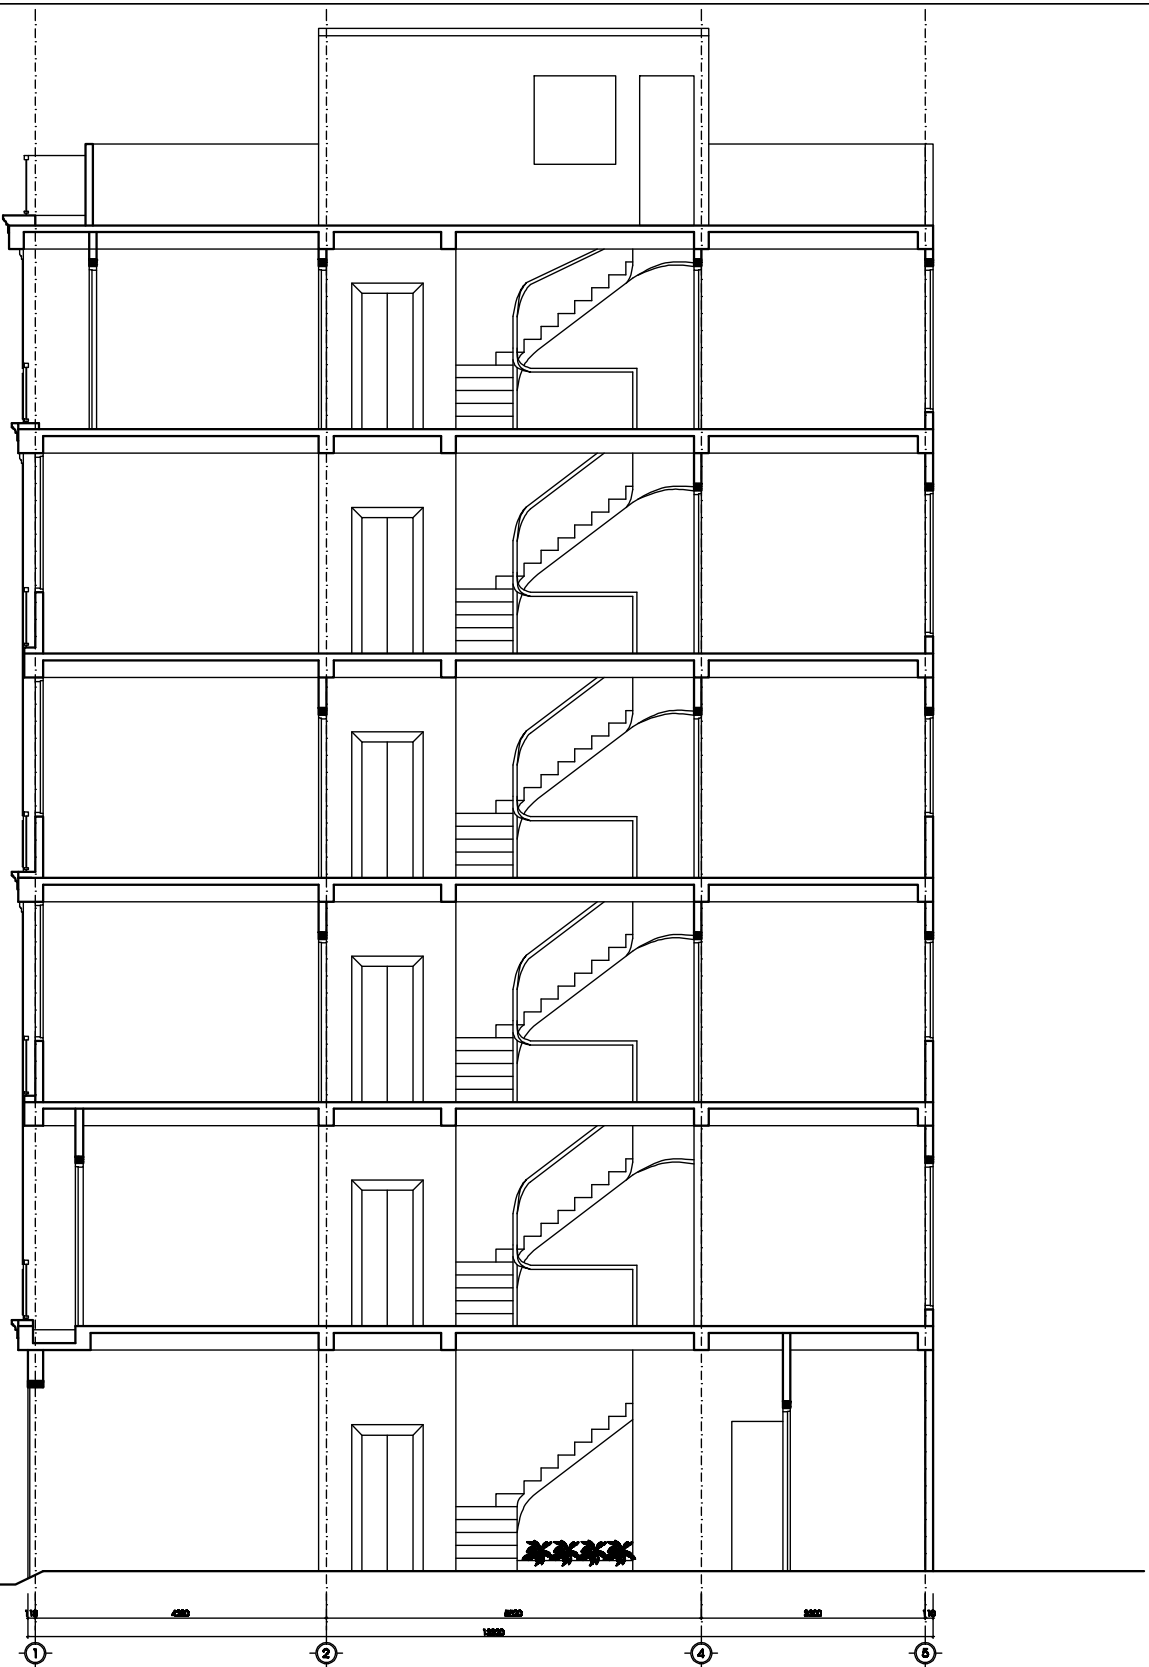

CÔNG TRÌNH
NHÀ Ở GIA ĐÌNH
ĐỊA ĐIỂM

HỒ SƠ BẢN VẼ
KỸ THUẬT THI CÔNG

TÊN BẢN VẼ
MẶT BẰNG XÂY TƯỜNG
TẦNG 1

PHẠO QUẢN ĐỐC

CHỦ TÀI THIẾT KẾ

THIẾT KẾ

VẼ

KHIÊN KỊ:

HOÀN THÀNH

—

SỐ BẢN VẼ

XI - 01