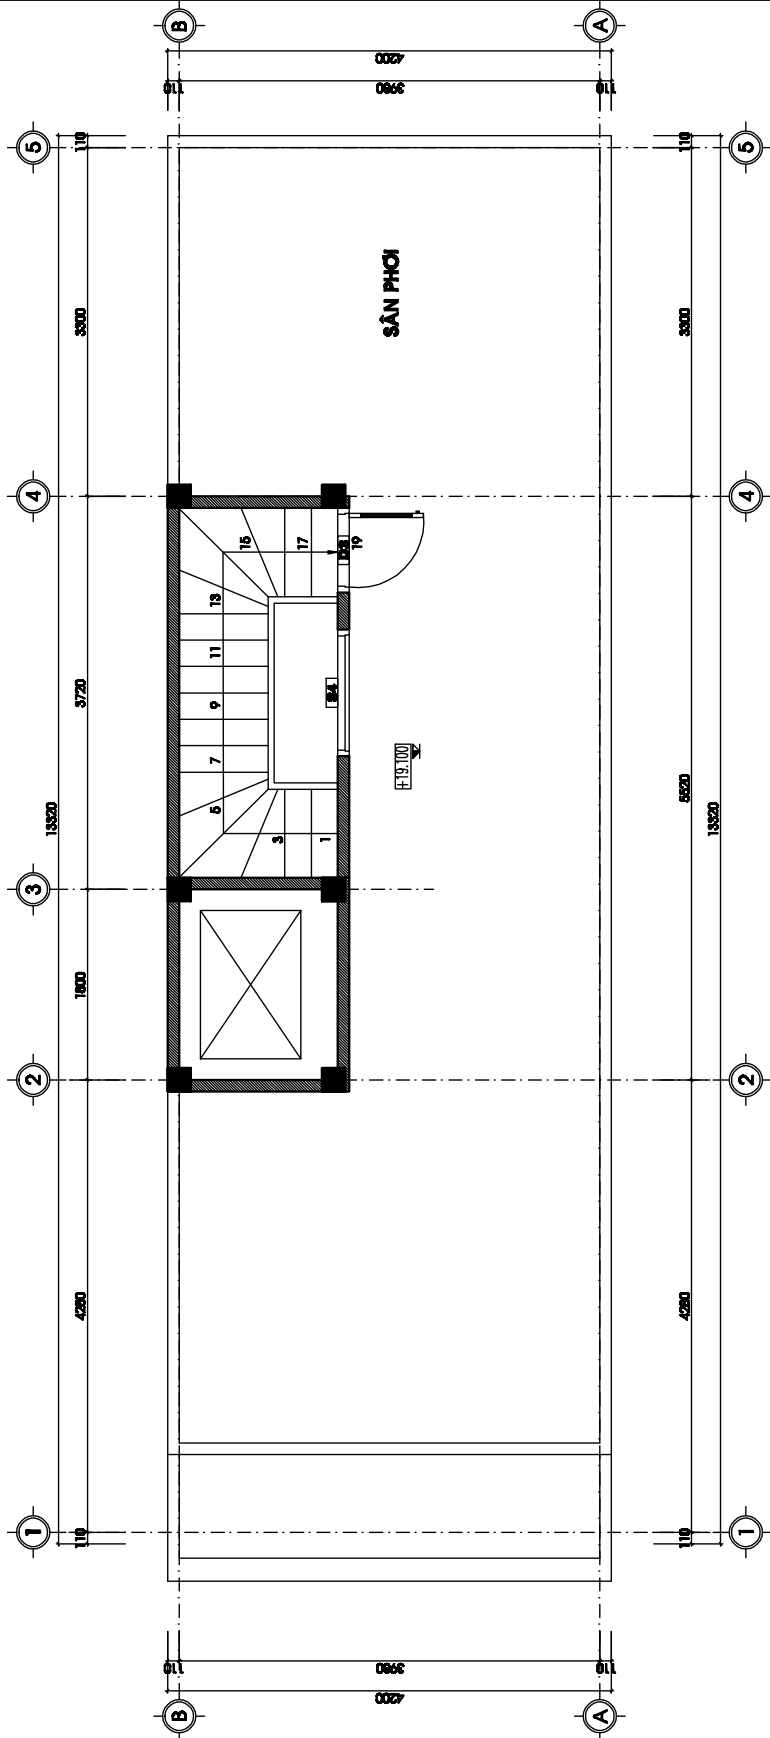

CÔNG TRÌNH NHÀ Ở GIA ĐÌNH ĐỊA ĐIỂM	
HỒ SƠ BẢN VẼ KỸ THUẬT THI CÔNG	
TÊN BẢN VẼ: MẶT BẰNG NỘI THẤT TUM	
PHẠO GIAM ĐỐC	
CHỦ TÀI THIẾT KẾ	
THIẾT KẾ	
VẼ	
KẸM KÌ:	
HỌ TÊN	SỐ BẢN VẼ
---	NT - 07