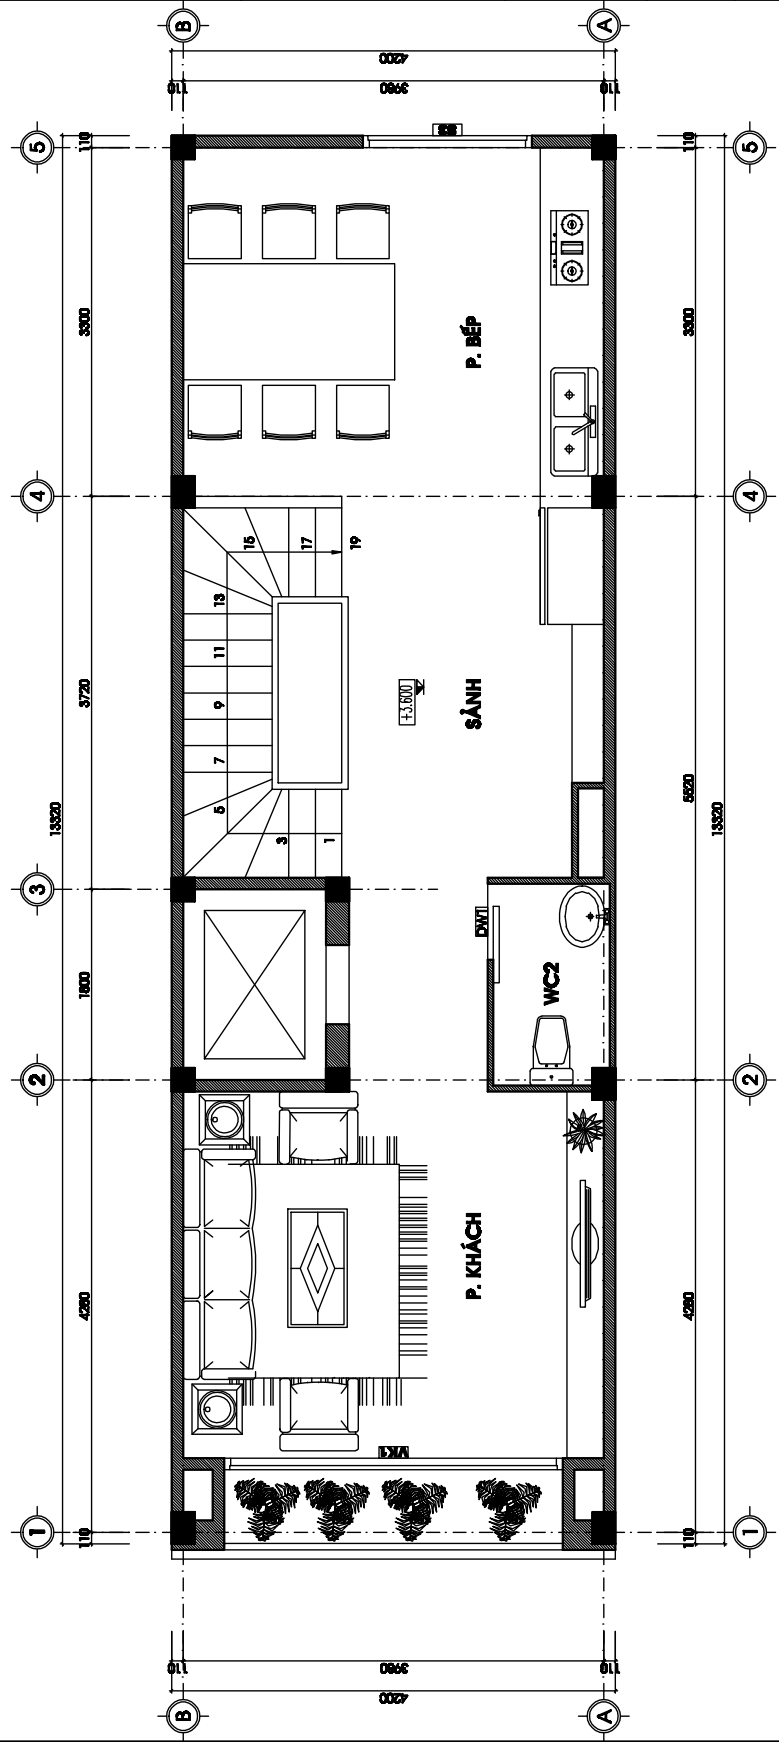

CÔNG TRÌNH NHÀ Ở GIA ĐÌNH ĐỊA ĐIỂM	
HỒ SƠ BẢN VẼ KỸ THUẬT THI CÔNG	
TÊN BẢN VẼ: MẶT BẰNG NỘI THẤT TẦNG 1	
PHÒNG GIẢM ĐỐC	
CHỦ THÍ THIẾT KẾ	
THIẾT KẾ	
VẼ	
KẾM KÌ:	
HỌ TÊN	SỐ BẢN VẼ
---	NT - 01

MẶT BẰNG NỘI THẤT TẦNG 1

CÔNG TRÌNH		NHÀ Ở GIA ĐÌNH	
ĐỊA ĐIỂM			
HỒ SƠ BẢN VẼ			
KỸ THUẬT THI CÔNG			
TÊN BẢN VẼ:		MẶT BẰNG NỘI THẤT TẦNG 2	
PHÒNG GIAM ĐỐC			
CHỦ THÌ THIẾT KẾ			
THIẾT KẾ			
VẼ			
KIỂM KI:			
HỌ TÊN	TRÌNH	SỐ BẢN VẼ	NT - 02

MẶT BẰNG NỘI THẤT TẦNG 2

CÔNG TRÌNH NHÀ Ở GIA ĐÌNH ĐỊA ĐIỂM	
HỒ SƠ BẢN VẼ KỸ THUẬT THI CÔNG	
TÊN BẢN VẼ: MẶT BẰNG NỘI THẤT TẦNG 3	
PHÒNG GIẢM ĐỐC	
CHỦ THỢ THIẾT KẾ	
THIẾT KẾ	
VẼ	
KIỂM KI:	
HỌ TÊN	SỐ BẢN VẼ
---	NT - 03

MẶT BẰNG NỘI THẤT TẦNG 3

CÔNG TRÌNH NHÀ Ở GIA ĐÌNH ĐỊA ĐIỂM	
HỒ SƠ BẢN VẼ KỸ THUẬT THI CÔNG	
TÊN BẢN VẼ: MẶT BẰNG NỘI THẤT TẦNG 4	
PHẠO GIAM ĐỐC	
CHỦ THÌ THIẾT KẾ	
THIẾT KẾ	
VẼ	
KẾM KÌ:	
HỌ TÊN	SỐ BẢN VẼ
---	NT - 04