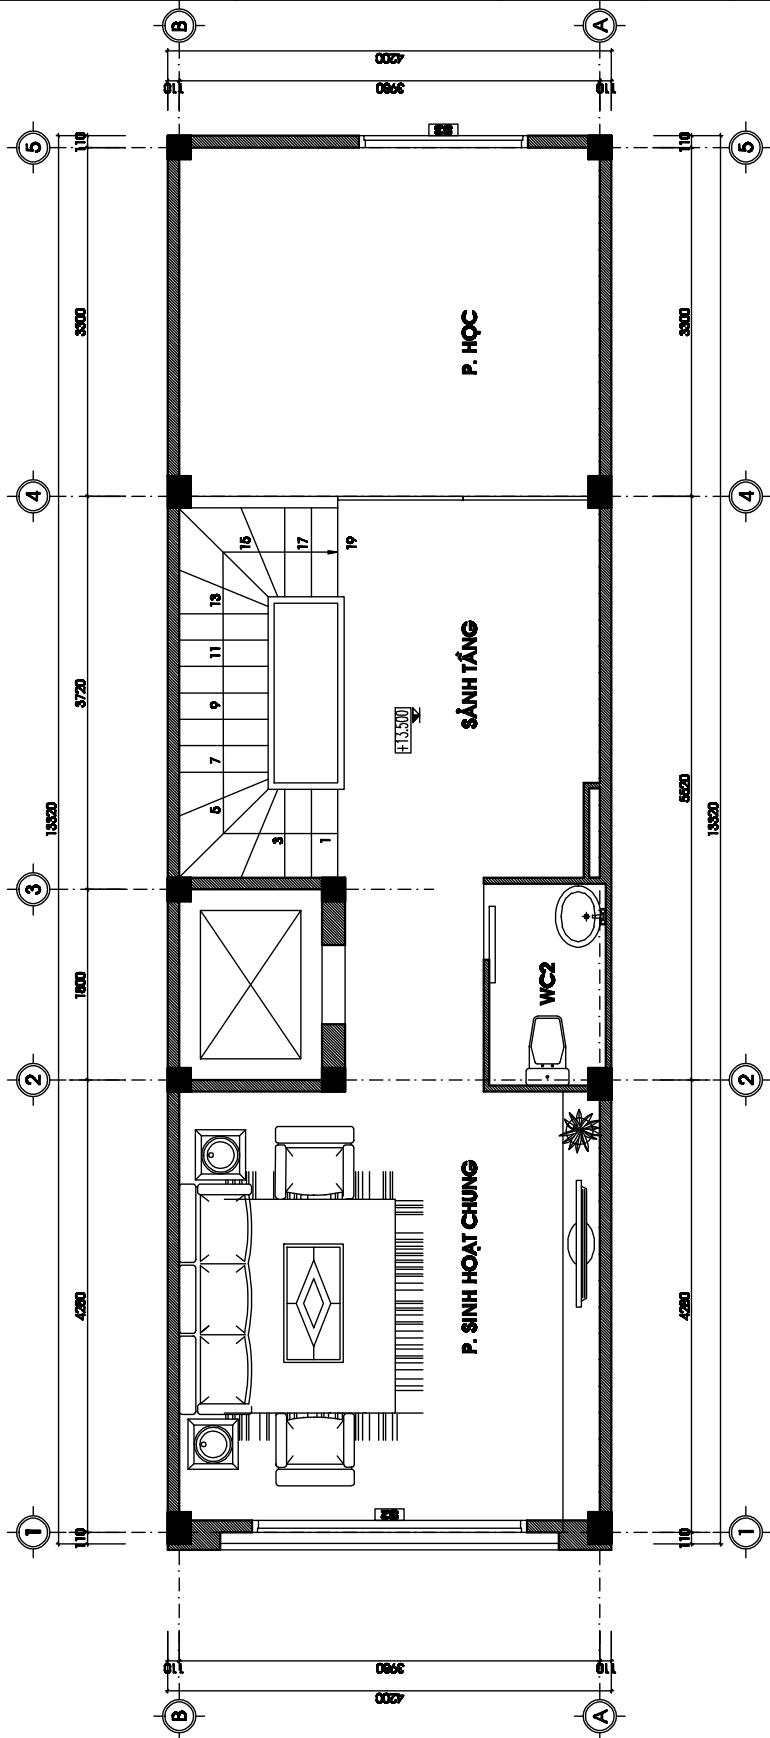

CÔNG TRÌNH		NHÀ Ở GIA ĐÌNH	
ĐỊA ĐIỂM			
HỒ SƠ BẢN VẼ			
KỸ THUẬT THI CÔNG			
TÊN BẢN VẼ:		MẶT BẰNG NỘI THẤT	
		TẦNG 5	
PHÒNG GIẢM ĐỐC			
CHỦ THÌ THIẾT KẾ			
THIẾT KẾ			
VẼ			
KẾM KÌ:			
HỌ TÊN	TRÌNH	SỐ BẢN VẼ	NT - 05

MẶT BẰNG NỘI THẤT TẦNG 5