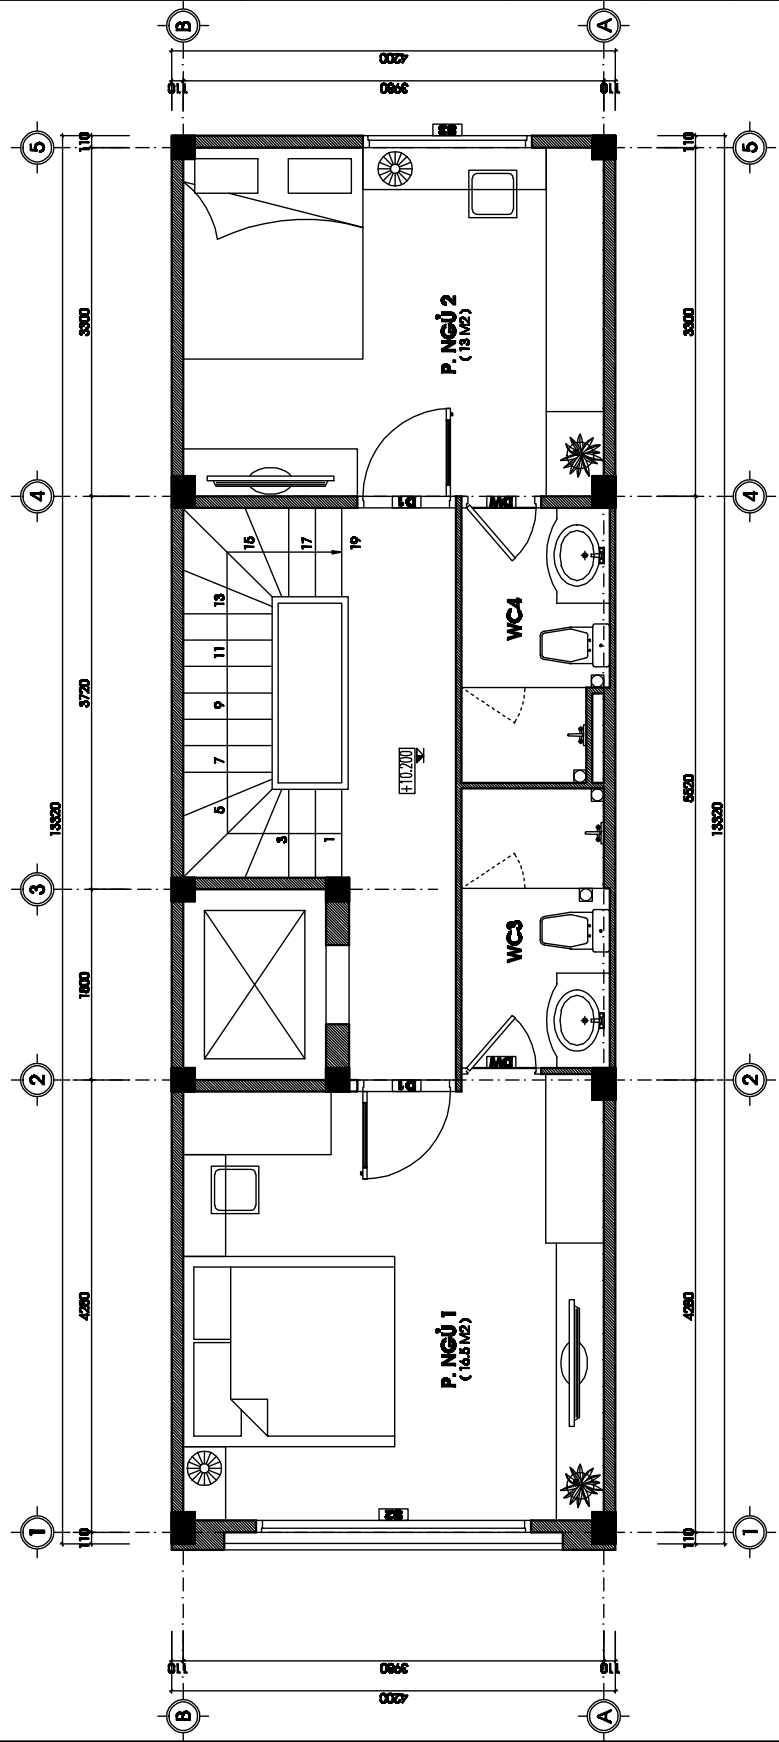

CÔNG TRÌNH NHÀ Ở GIA ĐÌNH ĐỊA ĐIỂM	
HỒ SƠ BẢN VẼ KỸ THUẬT THI CÔNG	
TÊN BẢN VẼ: MẶT BẰNG NỘI THẤT TẦNG 1	
PHÒNG GIẢM ĐỐC	
CHỦ THÍ THIẾT KẾ	
THIẾT KẾ	
VẼ	
KẾM KÌ:	
HỌ TÊN	SỐ BẢN VẼ
---	NT - 01

MẶT BẰNG NỘI THẤT TẦNG 1

CÔNG TRÌNH		NHÀ Ở GIA ĐÌNH	
ĐỊA ĐIỂM			
HỒ SƠ BẢN VẼ			
KỸ THUẬT THI CÔNG			
TÊN BẢN VẼ:		MẶT BẰNG NỘI THẤT TẦNG 2	
PHÒNG GIAM ĐỐC			
CHỦ THÌ THIẾT KẾ			
THIẾT KẾ			
VẼ			
KIỂM KI:			
HỌ TÊN	TRÌNH	SỐ BẢN VẼ	NT - 02

MẶT BẰNG NỘI THẤT TẦNG 2

CÔNG TRÌNH NHÀ Ở GIA ĐÌNH ĐỊA ĐIỂM	
HỒ SƠ BẢN VẼ KỸ THUẬT THI CÔNG	
TÊN BẢN VẼ: MẶT BẰNG NỘI THẤT TẦNG 3	
PHÒNG GIẢM ĐỐC	
CHỦ THỢ THIẾT KẾ	
THIẾT KẾ	
VẼ	
KIỂM KI:	
HỌ TÊN	SỐ BẢN VẼ
---	NT - 03

MẶT BẰNG NỘI THẤT TẦNG 3

CÔNG TRÌNH NHÀ Ở GIA ĐÌNH ĐỊA ĐIỂM	
HỒ SƠ BẢN VẼ KỸ THUẬT THI CÔNG	
TÊN BẢN VẼ: MẶT BẰNG NỘI THẤT TẦNG 4	
PHẠO GIAM ĐỐC	
CHỦ THÌ THIẾT KẾ	
THIẾT KẾ	
VẼ	
KẾM KÌ:	
HỌ TÊN	SỐ BẢN VẼ
---	NT - 04