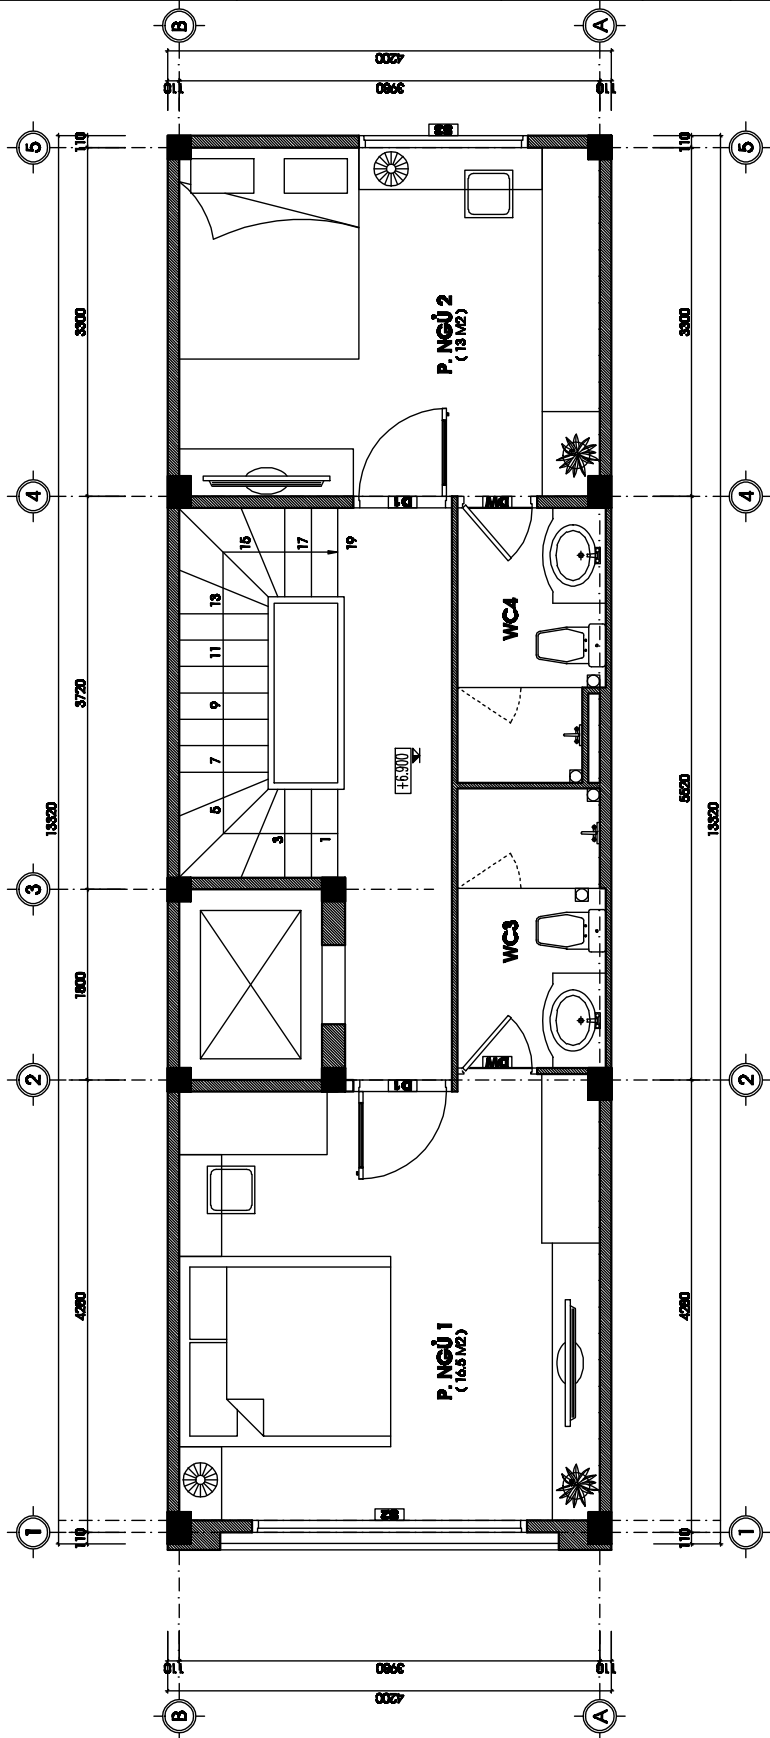

CÔNG TRÌNH NHÀ Ở GIA ĐÌNH ĐỊA ĐIỂM	
HỒ SƠ BẢN VẼ KỸ THUẬT THI CÔNG	
TÊN BẢN VẼ: MẶT BẰNG NỘI THẤT TẦNG 1	
PHÒNG GIẢM ĐỐC	
CHỦ THÍ THIẾT KẾ	
THIẾT KẾ	
VẼ	
KẾM KÌ:	
HỌ TÊN	SỐ BẢN VẼ
---	NT - 01

MẶT BẰNG NỘI THẤT TẦNG 1

CÔNG TRÌNH		NHÀ Ở GIA ĐÌNH	
ĐỊA ĐIỂM			
HỒ SƠ BẢN VẼ			
KỸ THUẬT THI CÔNG			
TÊN BẢN VẼ:		MẶT BẰNG NỘI THẤT TẦNG 2	
PHÒNG GIAM ĐỐC			
CHỦ THÌ THIẾT KẾ			
THIẾT KẾ			
VẼ			
KIỂM KI:			
HỌ TÊN	TRÌNH	SỐ BẢN VẼ	NT - 02

MẶT BẰNG NỘI THẤT TẦNG 2

CÔNG TRÌNH NHÀ Ở GIA ĐÌNH ĐỊA ĐIỂM	
HỒ SƠ BẢN VẼ KỸ THUẬT THI CÔNG	
TÊN BẢN VẼ: MẶT BẰNG NỘI THẤT TẦNG 3	
PHÒNG GIẢM ĐỐC	
CHỦ THỢ THIẾT KẾ	
THIẾT KẾ	
VẼ	
KIỂM KI:	
HỌ TÊN	SỐ BẢN VẼ
---	NT - 03

MẶT BẰNG NỘI THẤT TẦNG 3

CÔNG TRÌNH NHÀ Ở GIA ĐÌNH ĐỊA ĐIỂM	
HỒ SƠ BẢN VẼ KỸ THUẬT THI CÔNG	
TÊN BẢN VẼ: MẶT BẰNG NỘI THẤT TẦNG 4	
PHẠO GIAM ĐỐC	
CHỦ THÌ THIẾT KẾ	
THIẾT KẾ	
VẼ	
KẾM KÌ:	
HỌ TÊN	SỐ BẢN VẼ
---	NT - 04