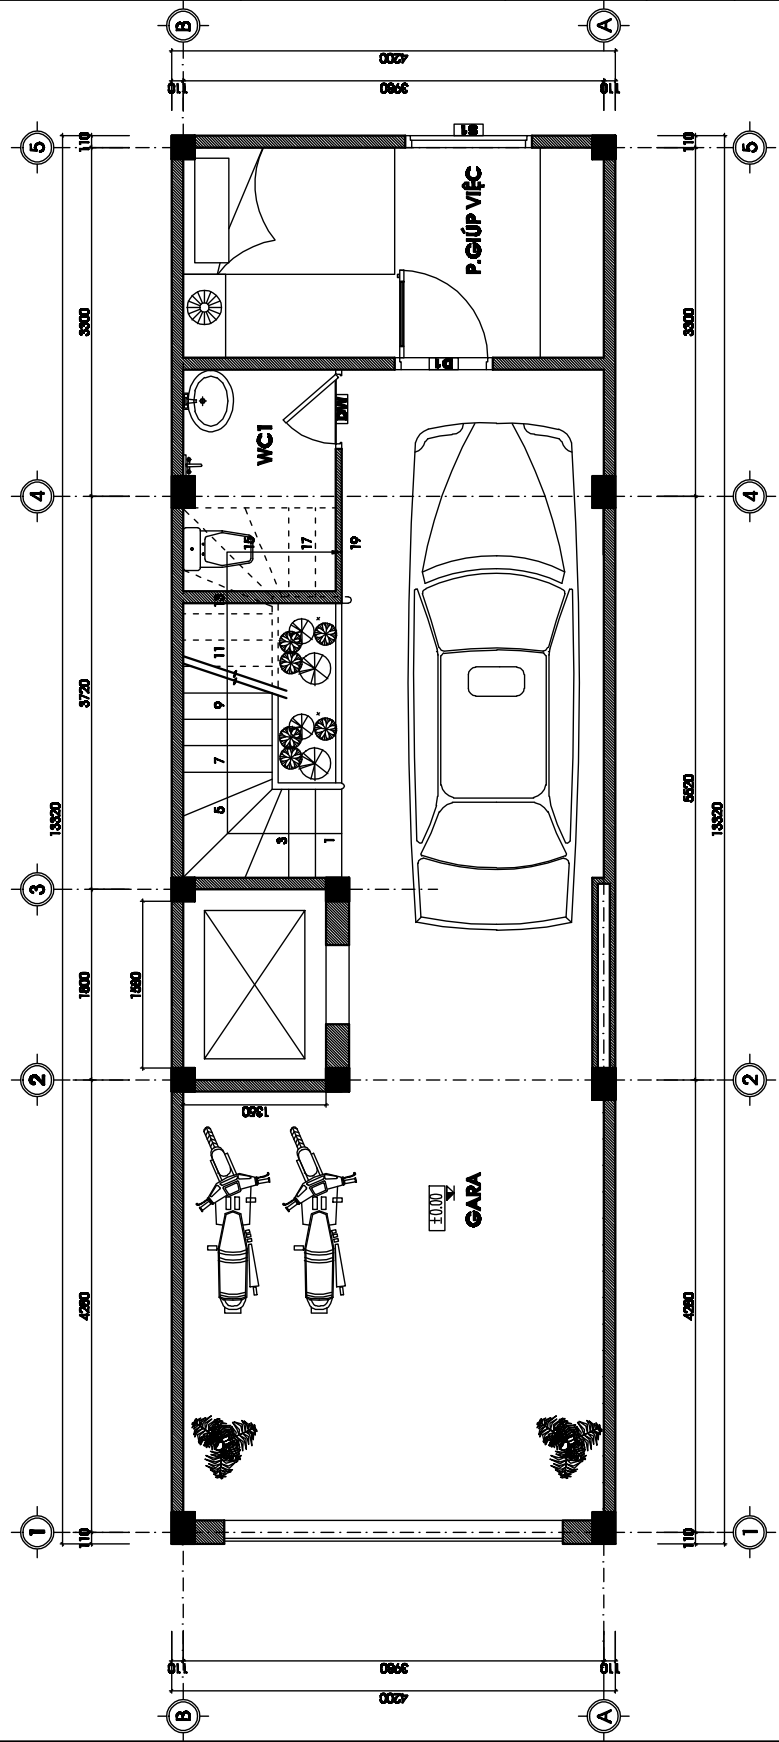

CÔNG TRÌNH NHÀ Ở GIA ĐÌNH ĐỊA ĐIỂM	
HỒ SƠ BẢN VẼ KỸ THUẬT THI CÔNG	
TÊN BẢN VẼ: MẶT BẰNG NỘI THẤT TẦNG 1	
PHÒNG GIẢM ĐỐC	
CHỦ THÍ THIẾT KẾ	
THIẾT KẾ	
VẼ	
KẾM KÌ:	
HỌ TÊN	SỐ BẢN VẼ
---	NT - 01

MẶT BẰNG NỘI THẤT TẦNG 1

CÔNG TRÌNH		NHÀ Ở GIA ĐÌNH	
ĐỊA ĐIỂM			
HỒ SƠ BẢN VẼ			
KỸ THUẬT THI CÔNG			
TÊN BẢN VẼ:		MẶT BẰNG NỘI THẤT TẦNG 2	
PHÒNG GIAM ĐỐC			
CHỦ THÌ THIẾT KẾ			
THIẾT KẾ			
VẼ			
KIỂM KI:			
HỌ TÊN	TRÌNH	SỐ BẢN VẼ	NT - 02

MẶT BẰNG NỘI THẤT TẦNG 2

CÔNG TRÌNH NHÀ Ở GIA ĐÌNH ĐỊA ĐIỂM	
HỒ SƠ BẢN VẼ KỸ THUẬT THI CÔNG	
TÊN BẢN VẼ: MẶT BẰNG NỘI THẤT TẦNG 3	
PHÒNG GIẢM ĐỐC	
CHỦ THỢ THIẾT KẾ	
THIẾT KẾ	
VẼ	
KIỂM KI:	
HỌ TÊN	SỐ BẢN VẼ
---	NT - 03

MẶT BẰNG NỘI THẤT TẦNG 3

CÔNG TRÌNH NHÀ Ở GIA ĐÌNH ĐỊA ĐIỂM	
HỒ SƠ BẢN VẼ KỸ THUẬT THI CÔNG	
TÊN BẢN VẼ: MẶT BẰNG NỘI THẤT TẦNG 4	
PHẠO GIAM ĐỐC	
CHỦ THÌ THIẾT KẾ	
THIẾT KẾ	
VẼ	
KẾM KÌ:	
HỌ TÊN	SỐ BẢN VẼ
---	NT - 04