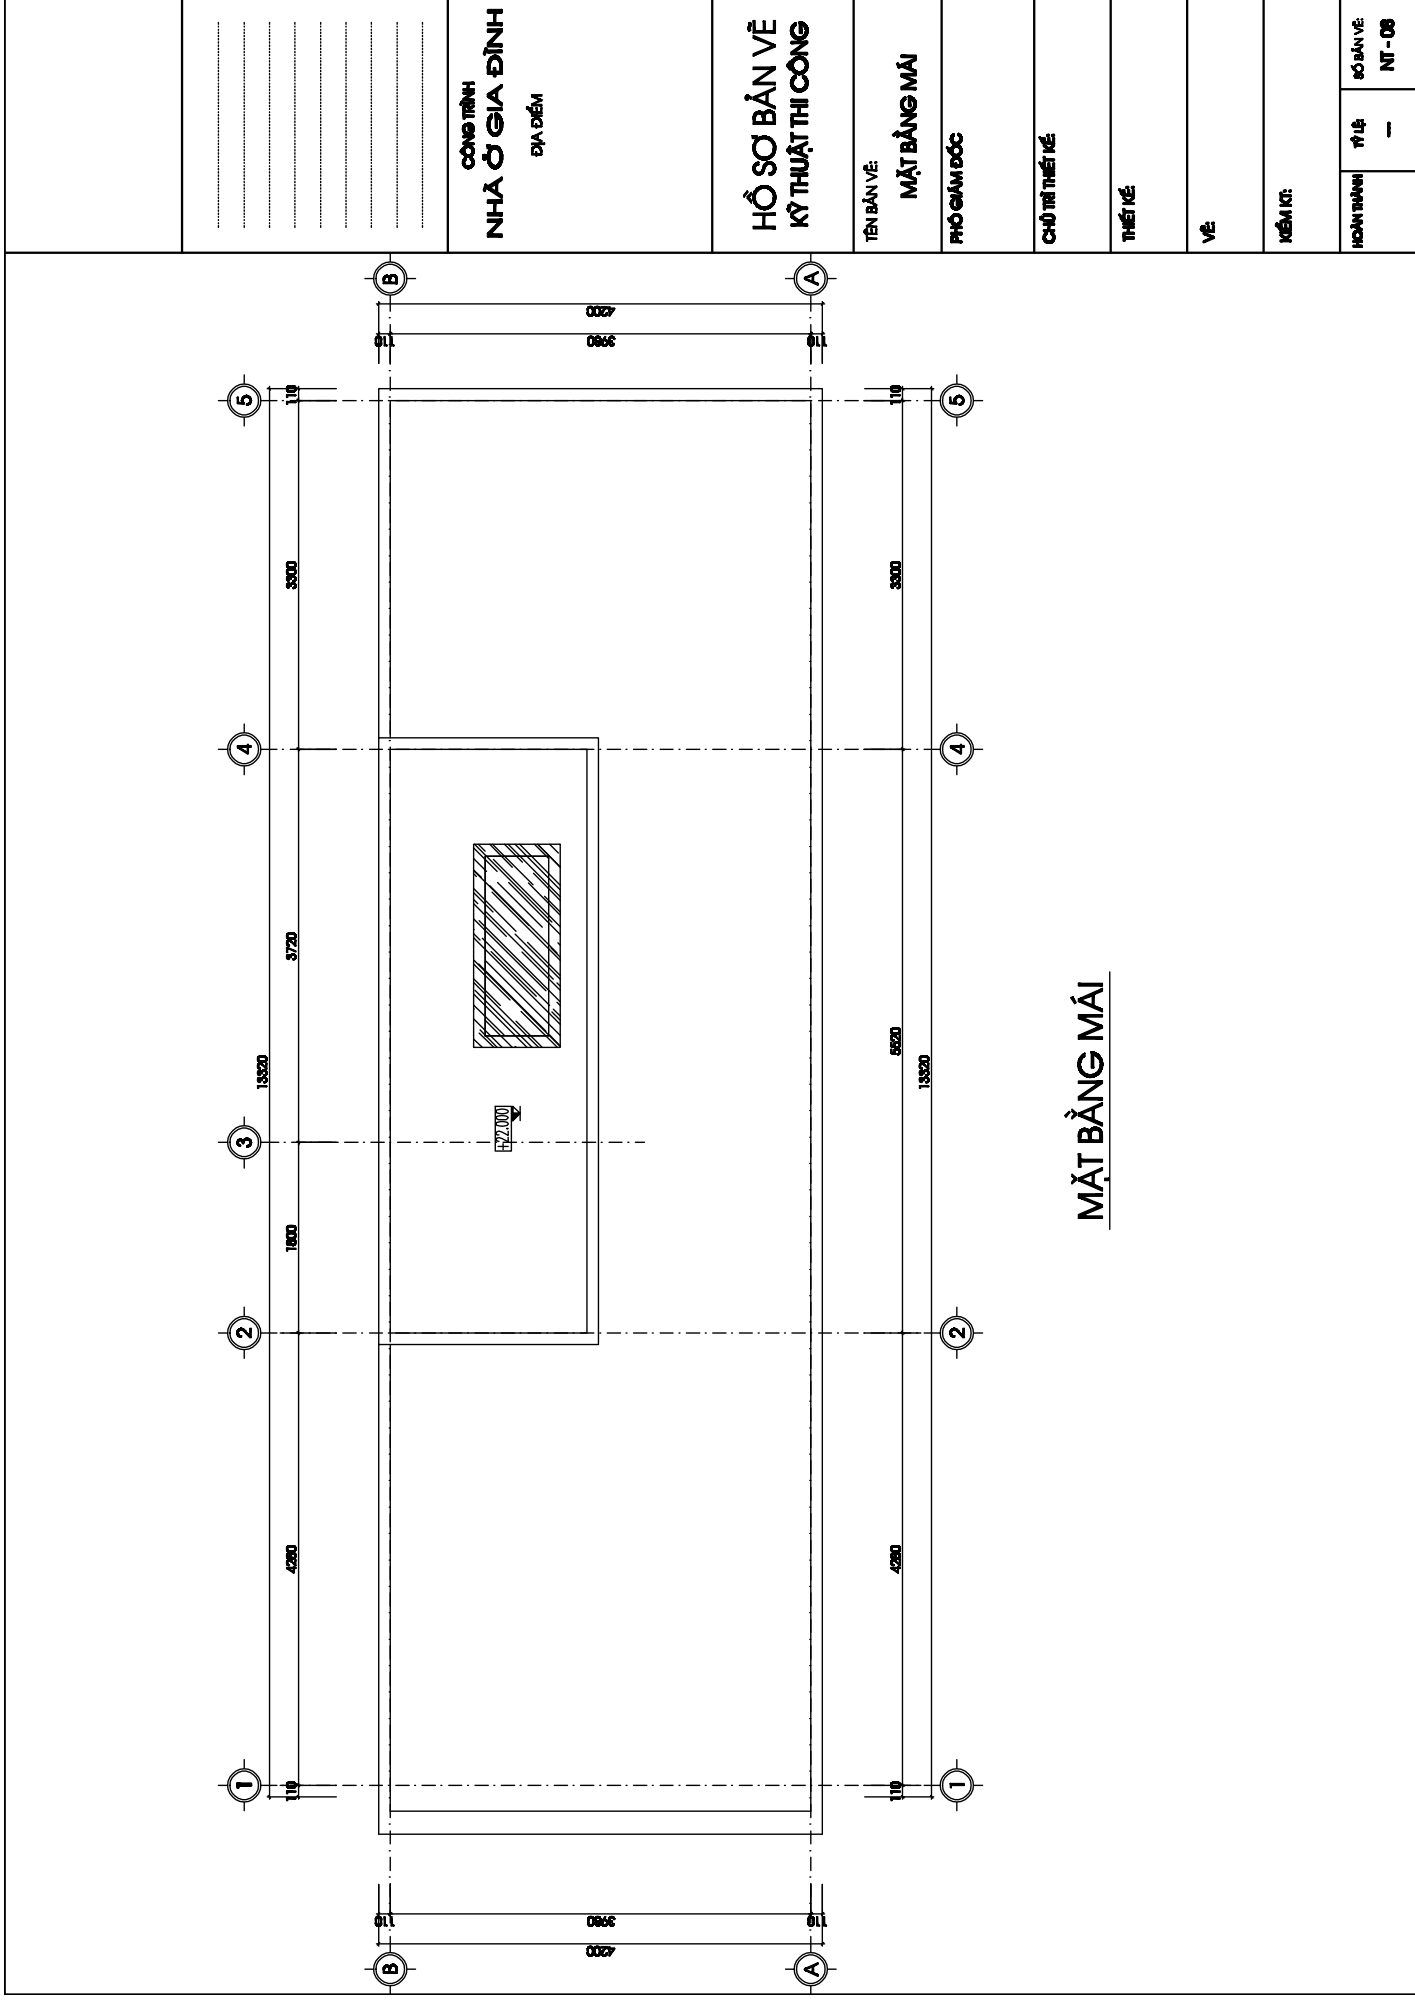

MẶT BẰNG TUM

MẶT BẰNG MÁI

CÔNG TRÌNH
NHÀ Ở GIA ĐÌNH
ĐỊA ĐIỂM

HỒ SƠ BẢN VẼ
KỸ THUẬT THI CÔNG

TÊN BẢN VẼ:
MẶT BẰNG MÁI

PHẠO GIAM ĐỐC

CHỦ THÌ THIẾT KẾ

THIẾT KẾ

VẼ

KẸM KÌ:

HỌ TÊN: ---

SỐ BẢN VẼ: NT - 08