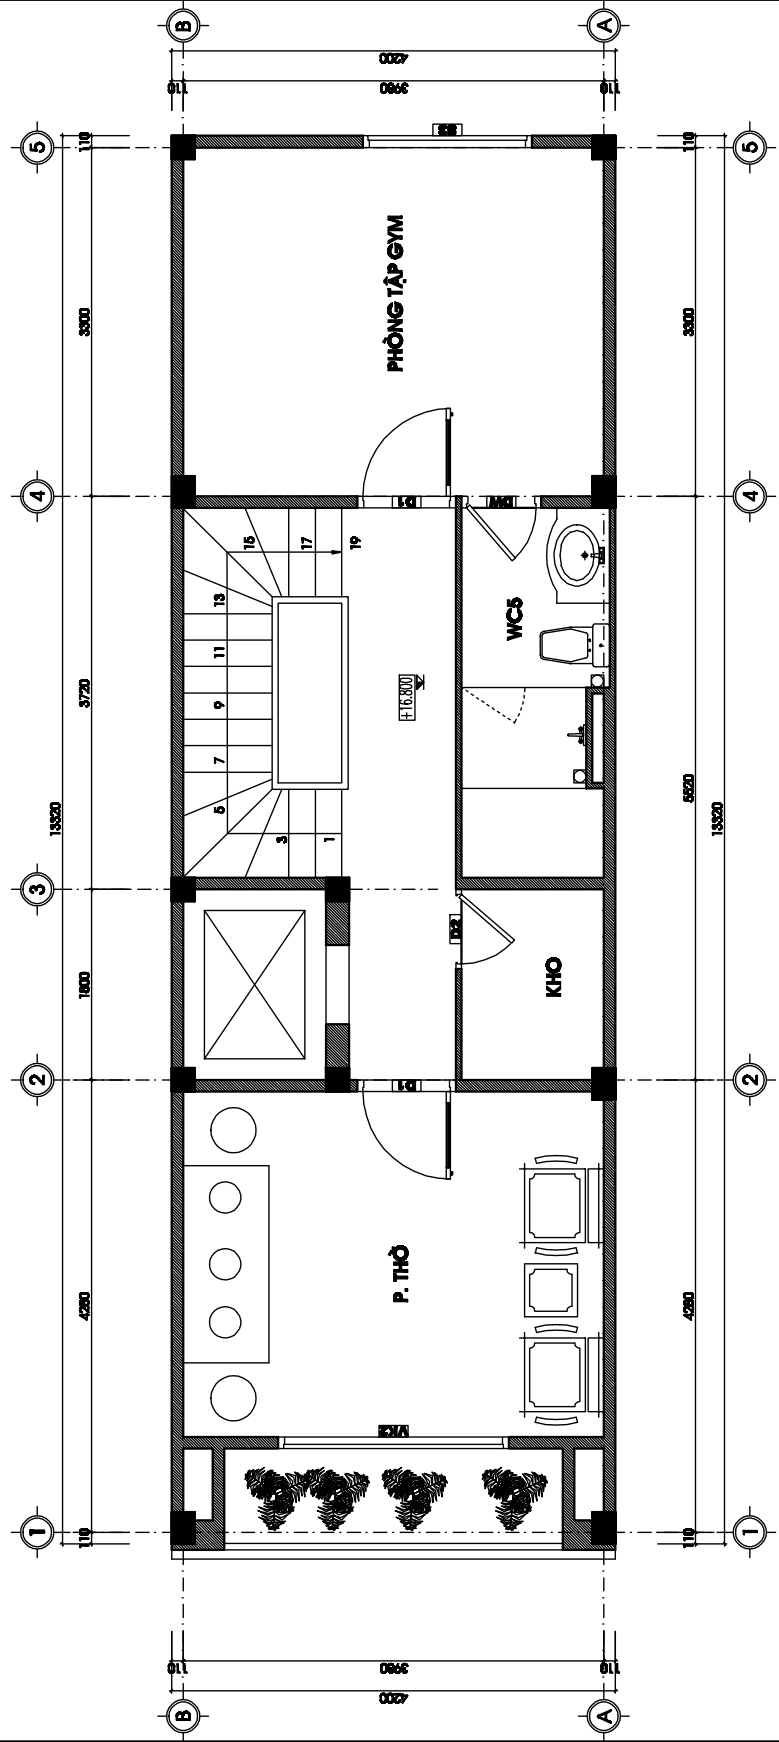

CÔNG TRÌNH		NHÀ Ở GIA ĐÌNH	
ĐỊA ĐIỂM			
HỒ SƠ BẢN VẼ			
KỸ THUẬT THI CÔNG			
TÊN BẢN VẼ:		MẶT BẰNG NỘI THẤT	
		TẦNG 6	
PHÒNG GIAM ĐỐC			
CHỦ THÍ THIẾT KẾ			
THIẾT KẾ			
VẼ			
KẸM KÌ:			
HỌ TÊN	TRÌNH	SỐ BẢN VẼ	NT - 06

MẶT BẰNG NỘI THẤT TẦNG 6